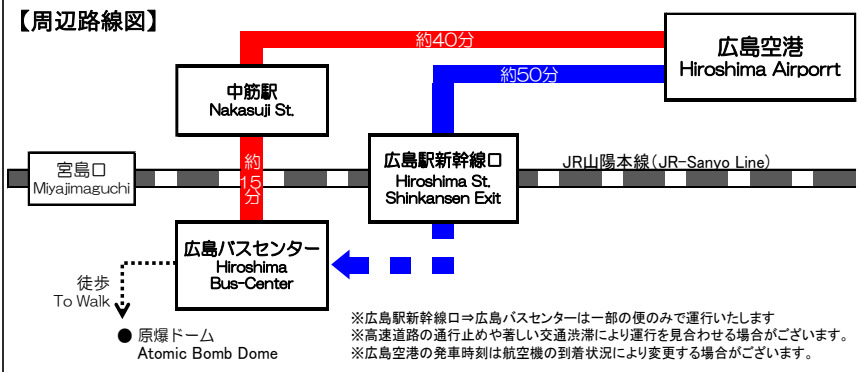

広島空港14:20発の便は、
広島駅新幹線口を經由し、
広島バスセンターまで運行します。

広島バスセンター アストラムライン 中筋駅 Hiroshima Bus Center Nakasuji Sta. 広島空港

広島空港行き			広島バスセンター行き		
広島バスセンター ②番ホーム	アストラム 中筋駅 ①番ホーム	広島空港 降車ホーム	広島空港 ①番ホーム	アストラム 中筋駅 降車ホーム	広島 バスセンター 降車ホーム
5:55	6:10	6:50	8:45	9:25	9:40
6:05	6:20	7:00	8:55	9:35	9:50
6:40	6:55	7:35	9:05	9:45	10:00
7:00	7:15	7:55	10:00	10:40	10:55
7:15	7:30	8:10	10:10	10:50	11:05
7:30	7:45	8:25	10:20	11:00	11:15
8:20	8:35	9:15	11:05	11:45	12:00
8:35	8:50	9:30	11:15	11:55	12:10
9:15	9:30	10:10	11:40	12:20	12:35
9:45	10:00	10:40	12:15	12:55	13:10
10:15	10:30	11:10	12:25	13:05	13:20
10:45	11:00	11:40	13:25	14:05	14:20
11:55	12:10	12:50	13:55	14:35	14:50
12:25	12:40	13:20	15:00	15:40	15:55
12:55	13:10	13:50	16:00	16:40	16:55
13:15	13:30	14:10	16:15	16:55	17:10
13:35	13:50	14:30	16:40	17:20	17:35
14:15	14:30	15:10	17:45	18:25	18:40
14:35	14:50	15:30	18:45	19:25	19:40
15:15	15:30	16:10	19:05	19:45	20:00
15:55	16:10	16:50	19:55	20:35	20:50
16:35	16:50	17:30	20:05	20:45	21:00
17:00	17:15	17:55	20:15	20:55	21:10
17:25	17:40	18:20	21:25	22:05	22:20
18:15	18:30	19:10	21:35	22:15	22:30
18:45	19:00	19:40	21:45	22:25	22:40

※平和大通り線は当面の間、引き続き運休いたします。

【ご乗車方法】

- ◆現金のお客さまは券売機にて乗車券をお買い求めください。
- ◆各種クレジットカード、交通系ICカードでもご乗車いただけます。ご乗車時にバス乗務員へお伝えください。乗車券は不要です。

ご利用いただけます
IC cards that can be used

PASPY

タッチ決済 OK
Tap to ride

VISA JCB AMERICAN EXPRESS
Diners Club DISCOVER UnionPay

【お座席等について】

バス車内では、無料公衆無線LANサービスがご利用可能です。

広島空港リムジンバスは全車、同一車体色の車両で運行しております。広島電鉄・広島バス・広島交通・芸陽バス・中国JRバスの5社による共同運行です。※車両整備等により各社固有の車両で運行する場合がございます。

全席自由席です。(ご予約席はございません)
※車いすをご利用のお客様を除きます。

《運行状況・お忘れ物のお問合せ》
広島電鉄株式会社 ひろでんコールセンター
電話 0570-550700