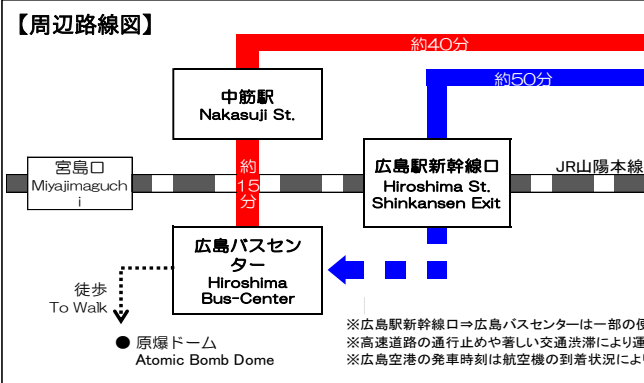

広島空港14:20発の便は、広島駅新幹線口を経由し、広島バスセンターまで運行します。<中筋駅は経由しません>

広島バスセンター			アストラムライン 中筋駅			広島空港		
Hiroshima Bus Center			Nakasuji Sta.			Hiroshima Airport		
広島バスセンター 行き			広島バスセンター 行き					
広島バスセンター ②番ホーム	アストラム 中筋駅 ①番ホーム	広島空港 降車ホーム	広島空港 ①番ホーム	アストラム 中筋駅 降車ホーム	広島バスセンター 降車ホーム			
5:55	6:10	6:50	9:00	9:40	9:55			
6:05	6:20	7:00	9:15	9:55	10:10			
6:40	6:55	7:35	10:00	10:40	10:55			
7:00	7:15	7:55	10:10	10:50	11:05			
7:15	7:30	8:10	10:20	11:00	11:15			
7:30	7:45	8:25	11:10	11:50	12:05			
8:20	8:35	9:15	11:20	12:00	12:15			
8:35	8:50	9:30	11:45	12:25	12:40			
9:15	9:30	10:10	12:30	13:10	13:25			
9:45	10:00	10:40	12:40	13:20	13:35			
10:25	10:40	11:20	13:25	14:05	14:20			
10:45	11:00	11:40	14:00	14:40	14:55			
11:55	12:10	12:50	15:00	15:40	15:55			
12:25	12:40	13:20	16:05	16:45	17:00			
12:55	13:10	13:50	16:15	16:55	17:10			
13:15	13:30	14:10	16:45	17:25	17:40			
13:35	13:50	14:30	17:45	18:25	18:40			
14:15	14:30	15:10	18:45	19:25	19:40			
14:45	15:00	15:40	19:25	20:05	20:20			
15:15	15:30	16:10	19:55	20:35	20:50			
15:55	16:10	16:50	20:15	20:55	21:10			
16:35	16:50	17:30	21:25	22:05	22:20			
17:00	17:15	17:55	21:35	22:15	22:30			
17:25	17:40	18:20	21:45	22:25	22:40			
18:15	18:30	19:10						
18:45	19:00	19:40						

【ご乗車方法】

- ◆現金のお客さまは券売機にて乗車券をお買い求めください。
- ◆各種クレジットカード、交通系ICカードでもご乗車いただけます。ご乗車時にバス乗務員へお伝えください。乗車券は不要です。

PASPY

ご利用いただけます
IC cards that can be used

タッチ決済 OK
Tap to ride

VISA

JCB

AMERICAN EXPRESS

DISCOVER

UnionPay

【お座席等について】

バス車内では、無料公衆無線LANサービスがご利用可能です。

広島空港リムジンバスは全車、同一車体色の車両で運行しております。広島電鉄・広島バス・広島交通・芸陽バス・JRバス中国の5社による共同運行です。※車両整備等により各社固有の車両で運行する場合がございます。

全席自由席です。(ご予約席はございません)
※車いすをご利用のお客様を除きます。

《運行状況・お忘れ物のお問合せ》
広島電鉄株式会社 ひろでんコールセンター
電話 0570-550700

【車いすでの乗車について】

車いすマークの付いた時刻では車いす対応バス車両にて運行いたします。
※点検整備等により、一般車両で運行する場合があります。
車いすをご利用の際は1ヶ月前～前日17:45までに、ご連絡をお願いいたします。

《車いす乗車のご予約に関するお問い合わせ》
広島電鉄株式会社 高速バス予約センター
電話 (082) 207-1073 (9:00～17:45 年中無休)