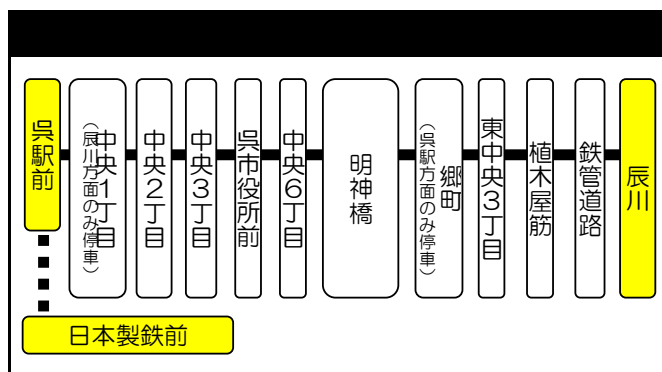

2024年11月3日（祝）は龍王神社例大祭開催に伴い、一部便を東中央3丁目発着に変更いたします。

2021年3月13日改正

辰川線 運行時刻表 月～金曜日					
辰川→呉駅方面ゆき			呉駅→辰川方面ゆき		
辰川	3東 丁中 目央	明 神 橋	呉市 役所 前	呉 駅 前	日本製鉄 前
5:56	5:59	6:02	6:05	6:11	
6:25	6:28	6:31	6:34	6:40	
6:57	7:00	7:03	7:06	7:12	7:25
7:27	7:30	7:33	7:36	7:42	
7:47	7:50	7:53	7:56	8:02	
8:12	8:15	8:18	8:21	8:27	
8:32	8:35	8:38	8:41	8:47	
9:02	9:05	9:08	9:11	9:17	
9:32	9:35	9:38	9:41	9:47	
10:02	10:05	10:08	10:11	10:17	
10:32	10:35	10:38	10:41	10:47	
11:02	11:05	11:08	11:11	11:17	
11:32	11:35	11:38	11:41	11:47	
12:02	12:05	12:08	12:11	12:17	
12:32	12:35	12:38	12:41	12:47	
13:02	13:05	13:08	13:11	13:17	
13:32	13:35	13:38	13:41	13:47	
14:02	14:05	14:08	14:11	14:17	
14:32	14:35	14:38	14:41	14:47	
15:02	15:05	15:08	15:11	15:17	
15:32	15:35	15:38	15:41	15:47	
16:02	16:05	16:08	16:11	16:17	
16:32	16:35	16:38	16:41	16:47	
17:02	17:05	17:08	17:11	17:17	
17:32	17:35	17:38	17:41	17:47	
18:02	18:05	18:08	18:11	18:17	
18:32	18:35	18:38	18:41	18:47	
18:57	19:00	19:03	19:06	19:12	
19:17	19:20	19:23	19:26	19:32	
19:37	19:40	19:43	19:46	19:52	
20:07	20:10	20:12	20:15	20:19	
20:37	20:40	20:42	20:45	20:49	
21:07	21:10	21:12	21:15	21:19	

路線番号 **31** 呉駅前 方面ゆき **31-1** 辰川 方面ゆき

■年末年始期間中の運行  
 ・12/29,12/30は土日祝ダイヤで運行します。  
 ・12/31～1/3は○マークのある便のみ運行します。

全便低床車両にて運行します（車両検査等により変更となる場合がありますのでご了承ください）。  
 交通事情により運行が乱れる場合がありますので、ご了承ください。  
 お問い合わせ先： 広島電鉄（株） ひろでんコールセンター 0570-550700