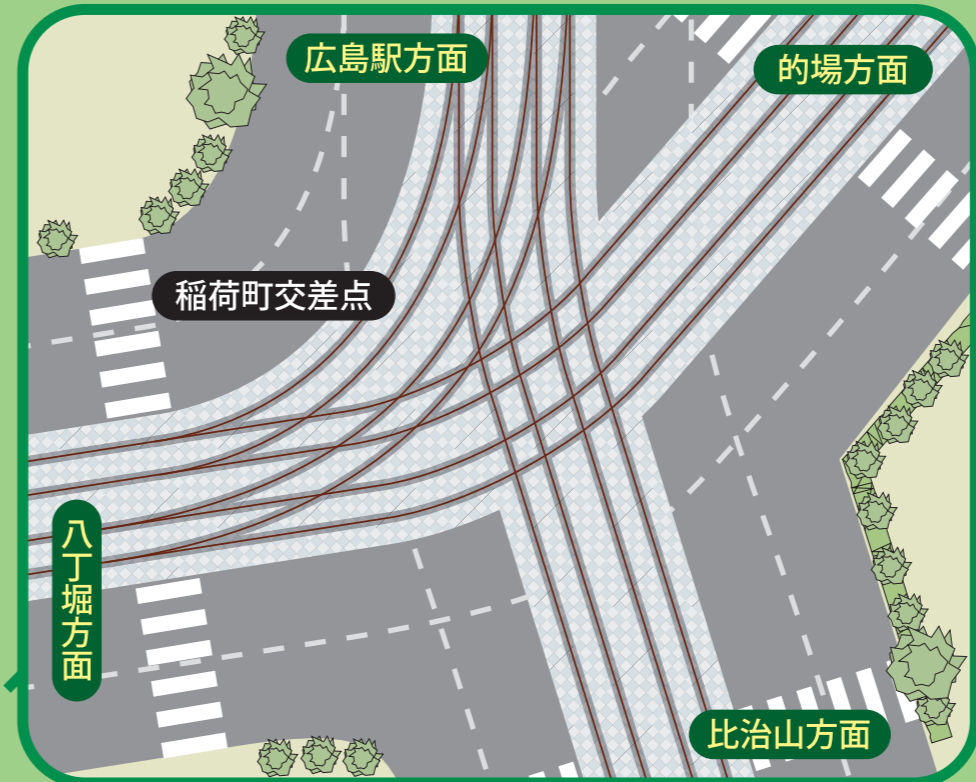

② 馬口ポ騎乗体験

全国各地で大人気の「馬口ポ」が登場!
実際にまたがって騎乗体験もできるよ!

② ターフィー&ハローキティ

レースをイメージしたフォトスポットで記念撮影!
ターフィーとハローキティが遊びに来るよ。
●11:00~11:30 ●12:30~13:00 ●14:00~14:30

② エリアウォークラリー

イベント会場周辺を巡ってQRコードで
スタンプを集めて商品ゲットしよう!
(先着250組● 受付● JRAウインズ広島)

協力: 広島駅前通り勉強会(えき勉)

駅前通りが1日限りのイベント広場に!
特別な空間で楽しい催し物がいっぱい!!

① 新幹線のレールを走る 線路点検用カート

完成が待ち遠しい広電の新しいルートの軌道上を
点検用カートが走る!
今しかできない特別企画!
(受付● JRAウインズ広島)

② ミニ電車と記念撮影

かわいいミニ電車といっしょに
思い出の1枚を記念撮影!

② 鉄道キッズなりきり体験

JR西日本の乗務員こども制服を着て
ミニ新幹線といっしょに記念写真を撮ろう!

新設軌道の ダイヤモンドクロッシング

複雑にレールが交差した軌道構造が完成!

共催: 広島市 広島電鉄 JR西日本 西日本旅客鉄道株式会社

これからも ともに 2025

※携帯電話のご利用マナーにご協力ください ※写真・イラストはイメージです。