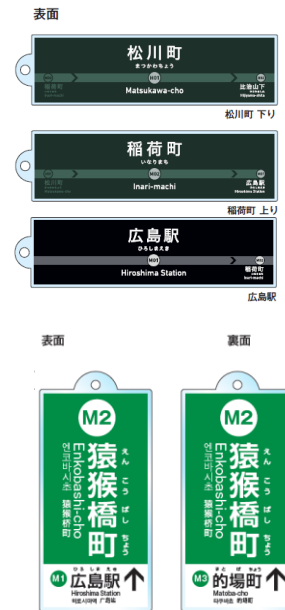

##### ◆ステッカー

2025年7月7日から、広電電車営業車両の前面に掲出・貼付している「記念ヘッドマーク」をステッカーにしました。スマホケースに入れることができるサイズで、いつでも持ち運びができます。

【販売価格】200円（税込）

【サイズ】直径45mm

**(2) 第2弾商品 (2025年8月下旬発売開始)**

駅前大橋ルート開業に伴い変更になる、方向幕や路線に関するものを中心に、4種ご用意しております。

◆方向幕キーホルダー

カラーが一新された方向幕をデザインしたキーホルダー全9種類を、中身が見えないガチャ形式でランダム販売します。1~9号線の方向幕デザインのほか、シークレットデザインも含まれます。

【販売価格】400円(税込)

【サイズ・材質】・サイズ：縦19.5mm、横62mm

・材質：アクリル製・ナスカン金具付き

◆電停キーホルダー

新しくデザイン・設置された3電停(広島駅・稲荷町・松川町)の停名板(各電停に設置されている、電停名が記載された板)のキーホルダー、及び2025年8月2日をもって廃止となる猿猴橋町電停の行燈をデザインしたキーホルダーの計4種類を販売します。こちらは中身をご確認いただける形での販売です。

【販売価格】400円(税込)

【サイズ・材質】・サイズ：3電停 縦22mm、横77mm

・サイズ：猿猴橋町 縦75mm、横38mm

・材質：すべてアクリル製・ナスカン金具付き

◆マスキングテープ

新設電停「松川町」を路線の一部に含む5号線の各電停名がデザインされたマスキングテープです。

電停名の上には、当社が保有する多様多様な電車たちもデザインされています。

【販売価格】400円(税込)