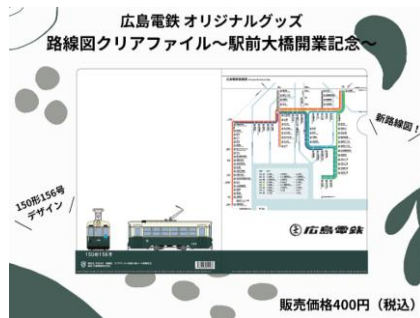

広島電鉄×JR西日本リバーシブルマスク

¥1,800-

広島電鉄×JR西日本刺繍ショルダーバッグ

¥3,500-

広電グッズショップ 販売予定グッズ一覧 3/3

ユニボールワン (黒・赤・茶)
 ¥各400-

路線図クリアファイル
 ¥400-

広電バスシート生地座布団
 ¥各10,000-