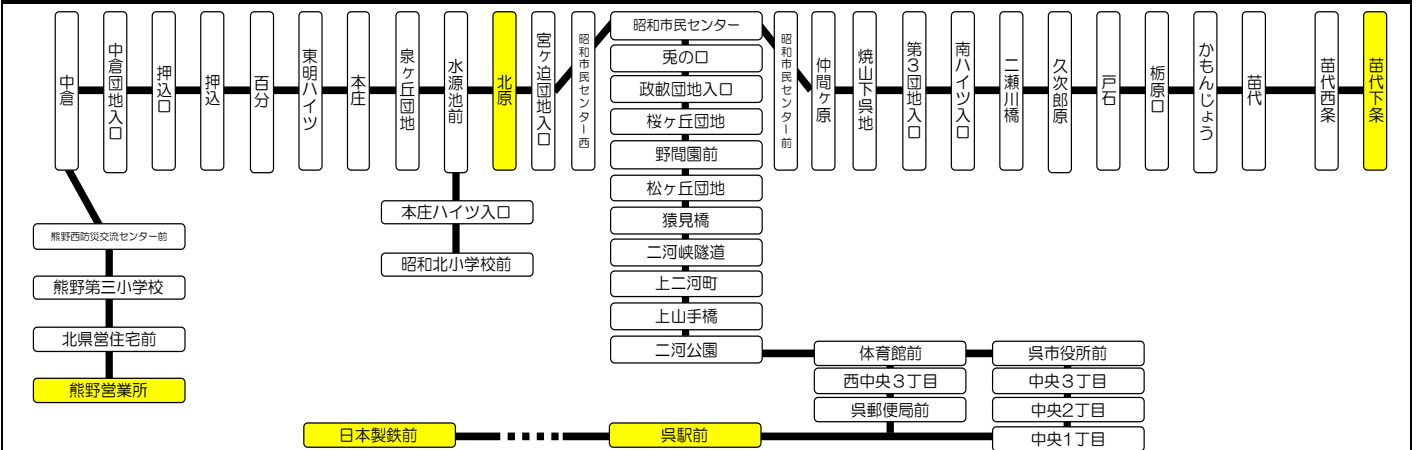

市役所経由を今西通り経由に迂回

焼山熊野苗代線(上二河経由) 運行時刻表 土曜日・日祝日

Table with 4 main columns: 21...呉駅前・日本製鉄前ゆき, 21-1...熊野営業所ゆき, 21-2...北原ゆき, 21-4...苗代下条ゆき. Includes a central vertical notice '今西通りの経由に迂回'.

■年末年始期間中の運行
・12/29,12/30は土日祝ダイヤで運行します。
・12/31~1/3は土日祝ダイヤのうち「O」印のある便のみ運行します。

焼山熊野苗代線(上二河経由) 運行経路図

(注) 全便低床車両で運行します。(車両検査等により変更となる場合がありますのでご了承ください)
交通事情により運行が乱れる場合がありますので、ご了承ください。