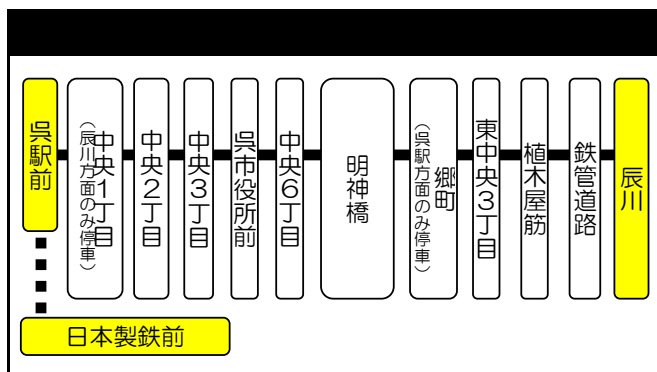

中通3丁目經由を中通1丁目經由に迂回

辰川線 運行時刻表 月～金曜日					
辰川→呉駅方面ゆき			呉駅→辰川方面ゆき		
辰川	3東 丁中 目央	明 神 橋	呉市 役所 前	呉 駅 前	日本 製鉄 前
5:56	5:59	6:02	6:05	6:11	
6:25	6:28	6:31	6:34	6:40	
6:57	7:00	7:03	7:06	7:12	7:25
7:27	7:30	7:33	7:36	7:42	
7:47	7:50	7:53	7:56	8:02	
8:12	8:15	8:18	8:21	8:27	
8:32	8:35	8:38	8:41	8:47	
9:02	9:05	9:08	9:11	9:17	
9:32	9:35	9:38	9:41	9:47	
10:02	10:05	10:08	10:11	10:17	
10:32	10:35	10:38	10:41	10:47	
11:02	11:05	11:08	11:11	11:17	
11:32	11:35	11:38	11:41	11:47	
12:02	12:05	12:08	12:11	12:17	
12:32	12:35	12:38	12:41	12:47	
13:02	13:05	13:08	13:11	13:17	
13:32	13:35	13:38	13:41	13:47	
14:02	14:05	14:08	14:11	14:17	
14:32	14:35	14:38	14:41	14:47	
15:02	15:05	15:08	15:11	15:17	
15:32	15:35	15:38	15:41	15:47	
16:02	16:05	16:08	16:11	16:17	
16:32	16:35	16:38	16:41	16:47	
17:02	17:05	17:08	17:11	17:17	
17:32	17:35	17:38	17:41	17:47	
18:02	18:05	18:08	18:11	18:17	
18:32	18:35	18:38	18:41	18:47	
18:57	19:00	19:03	19:06	19:12	
19:17	19:20	19:23	19:26	19:32	
19:37	19:40	19:43	19:46	19:52	
20:07	20:10	20:12	20:15	20:19	
20:37	20:40	20:42	20:45	20:49	
21:07	21:10	21:12	21:15	21:19	

路線番号 **31** 呉駅前 方面ゆき **31-1** 辰川 方面ゆき

■年末年始期間中の運行  
 ・12/29,12/30は土日祝ダイヤで運行します。  
 ・12/31～1/3は○マークのある便のみ運行します。

全便低床車両にて運行します（車両検査等により変更となる場合がありますのでご了承ください）。

交通事情により運行が乱れる場合がありますので、ご了承ください。

お問い合わせ先： 広島電鉄（株）