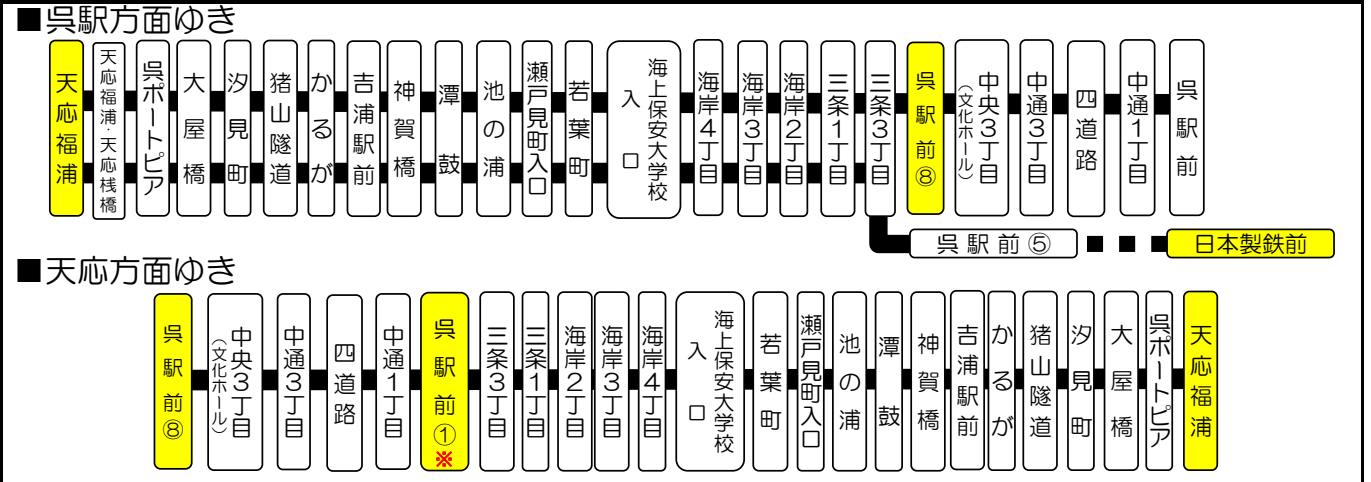

呉駅前 → 中通3丁目 → 呉駅前 → 吉浦・かるが・天応 方面ゆき									
年 末 年 始	⑧呉 番 の 駅 り ば 前	(中 央 ホ ー ル 3 丁 目)	中 通 3 丁 目	四 道 路	①呉 番 の 駅 り ば 前	海 岸 4 丁 目	吉 浦 駅 前	大 屋 橋	天 応 福 浦
	5:55	5:58	5:58	5:59	6:05	6:10	6:18	6:26	6:30
	6:53	6:56	6:58	6:59	7:05	7:10	7:18	7:26	7:30
	7:32	7:35	7:37	7:38	7:44	7:49	7:57	8:05	8:09
○					8:25	8:30	8:38	8:46	8:50
	8:43	8:46	8:48	8:49	8:55	9:01	9:10	9:19	9:24
○					9:34	9:40	9:49	9:58	10:03
	9:58	10:01	10:03	10:04	10:10	10:16	10:25	10:34	10:39
○					10:45	10:51	11:00	11:09	11:14
	11:07	11:10	11:12	11:13	11:19	11:25	11:34	11:43	11:48
○					11:55	12:01	12:10	12:19	12:24
○	12:21	12:26	12:27	12:27	12:33	12:39	12:48	12:57	13:02
○		終日 呉駅前始発			13:05	13:11	13:20	13:29	13:34
○	13:28	13:31	13:33	13:34	13:40	13:46	13:55	14:04	14:09
○	14:37	14:40	14:42	14:43	14:49	14:55	15:04	15:13	15:18
○					15:25	15:31	15:40	15:49	15:54
○	15:52	15:55	15:57	15:58	16:04	16:10	16:19	16:28	16:33
					16:50	16:56	17:05	17:14	17:19
○	17:22	17:25	17:27	17:28	17:34	17:40	17:49	17:58	18:03
○	18:07	18:10	18:12	18:13	18:19	18:25	18:34	18:43	18:48
○					19:10	19:16	19:25	19:34	19:39
					20:05	20:11	20:20	20:29	20:34

■年末年始期間中の運行
・12/29,12/30は土日祝ダイヤで運行します。
・12/31~1/3は○マークのある便のみ運行します。

吉浦天応線 運行経路図

※ 呉駅前から天応方面へのご利用の際は、①番のりばからご乗車ください。