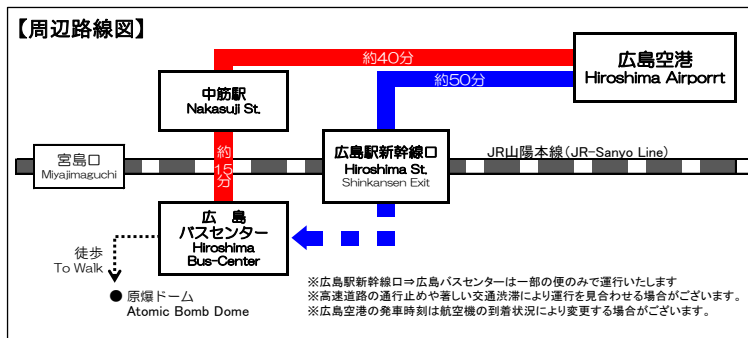

広島空港 9:30、13:05、18:15発の便については、広島駅新幹線口を経由し、広島バスセンターまで運行します。
<中筋駅は経由しません>

【運行会社について】
広電：広島電鉄 広バ：広島バス 広交：広島交通 芸陽：芸陽バス JR：JRバス中国
運行会社は変更となる場合がありますので予めご了承ください。

【お座席等について】

広島空港リムジンバスは全車、同一車体色の車両で運行しております。
広島電鉄・広島バス・広島交通・芸陽バス・JRバス中国の5社による共同運行です。
※車両整備等により各社固有の車両で運行する場合がございます。
全席自由席です。(ご予約席はございません)
※車いすをご利用のお客様を除きます。

バス車内では、無料公衆無線LANサービスがご利用可能です。

《運行状況・お忘れ物のお問合せ》
広島電鉄株式会社 ひろでんコールセンター
電話 0570-550700

【車いすでの乗車について】

車いすマークの付いた時刻では車いす対応バス車両にて運行いたします。
※点検整備等により、一般車両で運行する場合があります。
車いすをご利用の際は1ヶ月前～前日17:45までに、ご連絡をお願いいたします。

《車いす乗車のご予約に関するお問い合わせ》
広島電鉄株式会社 高速バス予約センター
電話 (082) 207-1073 (9:00～17:45 年中無休)