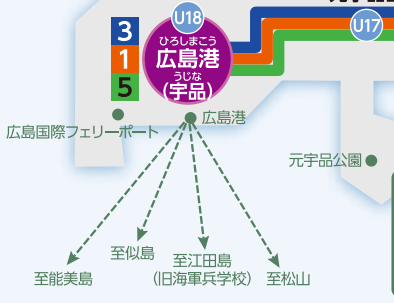

広電電車 路線案内図

市内線均一運賃

2 宮島線・9 白島線を除く

大人 **190円** | 小児 **100円**

2 宮島線
 広電西広島(己斐) ↔ 広電宮島口
M19 ↔ M39
区間運賃
 車内の宮島線区間運賃をご確認ください

市内線 広電宮島口
M1 ~ M18 ↔ M39
 大人 **270円** 小児 **140円**

| 路線番号 | 運行区間 |
|------|----------------------------------|
| 1 | M1 広島駅～(紙屋町東)～U18 広島港(宇品) |
| 2 | M1 広島駅～(紙屋町東・西)～M39 広電宮島口 |
| 3 | M19 広電西広島(己斐)～(紙屋町西)～U18 広島港(宇品) |
| 5 | M1 広島駅～(比治山下)～U18 広島港(宇品) |
| 6 | M1 広島駅～(紙屋町東・西)～E6 江波 |
| 7 | Y5 横川駅～(紙屋町西)～U7 広電本社前 |
| 8 | Y5 横川駅～(土橋)～E6 江波 |
| 9 | W1 八丁堀～W5 白島 |

ご利用いただけます

なくそう踏切事故!
 警報機が鳴ったら、踏切に入ってはいけません。
 広島県警察 広島電鉄株式会社

広電電車バステレホンセンター 受付時間 平日 9:00～17:45
 ナビダイヤル **0570-550700**
 2021年2月1日改定