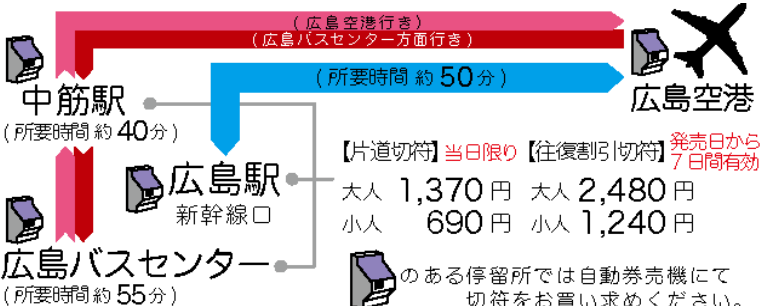

凡例 (田中町9:27発)
…平和大通り発着便です。

広島空港行きは、
田中町→並木通り入口→白神社前→広島バスセンター→中筋駅の順に停車します。
広島空港発は、
中筋駅→広島バスセンター→白神社前→並木通り入口→田中町の順に停車します。

【片道切符】当日限り【往復割引切符】発売日から7日間有効
大人 1,370円 大人 2,480円
小人 690円 小人 1,240円

平和大通り

● 白神社前 [片道]
● 並木通り入口 大人 1,570円
● 田中町 小人 790円