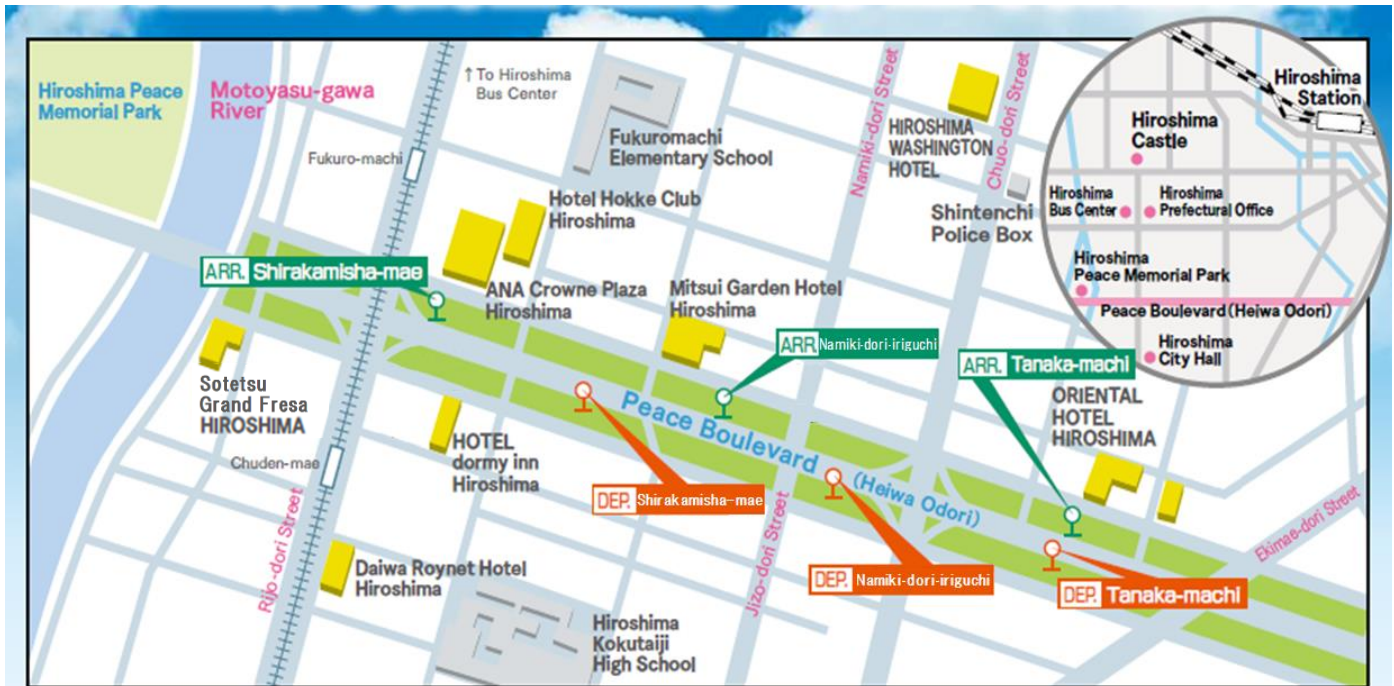

Hiroshima Airport Limousine Bus “Heiwa Odori Line” is in service!!

Fares Adult one-way **1,570 yen**
Child one-way **790 yen**

※Persons using previously issued one-way tickets or discount round-trip tickets will need to pay a fare balance of 200 yen for an adult, 100 yen for a child.

■Hiroshima Airport→Peace Boulevard Limousine Bus Timetable

(※The below timetable is for Oct. 27, 2019 (Sun))

Hiroshima Airport (Dep.)	Nakasuji Station (Arr.)	Hiroshima Bus Center (Arr.)	Shirakamisha-mae (Arr.)	Namiki-dori-iriguchi (Arr.)	Tanaka-machi (Arr.)
8:50	9:30	9:45	9:59	10:00	10:02
11:35	12:15	12:30	12:44	12:45	12:47
15:00	15:40	15:55	16:09	16:10	16:12
16:40	17:20	17:35	17:49	17:50	17:52
20:00	20:40	20:55	21:09	21:10	21:12

■Peace Boulevard→Hiroshima Airport Limousine Bus Timetable

(※The below timetable is for Oct. 27, 2019 (Sun))

Tanaka-machi (Dep.)	Namiki-dori-iriguchi (Dep.)	Shirakamisha-mae (Dep.)	Hiroshima Bus Center (Dep.)	Nakasuji Station (Dep.)	Hiroshima Airport (Arr.)
7:17	7:18	7:19	7:35	7:50	8:30
8:27	8:28	8:29	8:45	9:00	9:40
9:27	9:28	9:29	9:45	10:00	10:40

The above bus timetables are subject to change without notice. Also, buses may not be able to depart/arrive at the scheduled times in the event of natural disaster, traffic jams, road closure and so forth. Please note further that the bus departure time from Hiroshima Airport may be altered in line with the arrival time of flights.

Inquiries about this service: Tel. +81 (0) 82-231-5171
Hiroshima Electric Railway Co., Ltd.