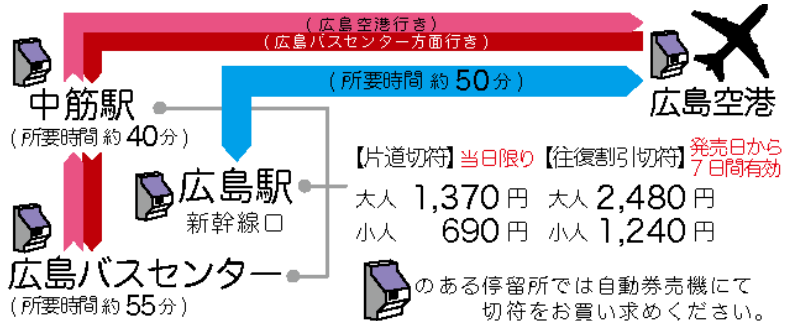

2020年8月1日より
広島バスセンター発着便を一部再開いたします

平和大通り発着便は
引き続き運休いたします。

こちらのマークの付いた時刻では、車いす対応リフト付きバス車両にて運行いたします。
車いすのお客様もそのまま乗車いただけます。
ご利用の際は1ヶ月前～前日17:45までにご予約をお願いいたします。
<問い合わせ先>
広島電鉄バステレホンセンター(高速バス予約専用)
Tel:082-207-1073(9:00~17:45、年中無休)

広島空港リムジンバスは
全車、同一車体色の車両で運行しております。
広島電鉄・広島バス・広島交通・芸陽バス・中国JRバスの5社による共同運行です。
※車両整備等により各社固有の車両で運行する場合もございます。
全席自由席です(予約席はございません)

運行情報メールの配信サービス開始しました!
QRコード又は<https://www.hiroden.co.jp/bus/airport/terms.html>

平和大通り
運休中

白神社前 [片道] 大人 1,570円 小人 790円
並木通り入口
田中町

HIROSHIMA FREE Wi-Fi
バス車内では、無料公衆無線LANサービスがご利用いただけます。

《運行状況・お忘れ物等のお問合せ》
広島電鉄株式会社 広島北営業課
電話 (082)231-5171
<https://www.hiroden.co.jp/>

高速道路の通行止めや著しい交通渋滞により、運行を見合わせる場合がございます。広島空港の発車時刻は航空機の到着状況により変更する場合があります。