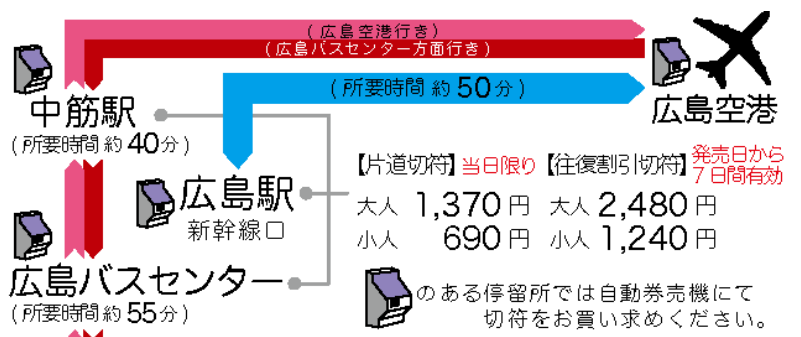

広島空港21:25発は
広島駅新幹線口を經由し、
広島バスセンターまで運行します
〈中筋駅は經由しません〉

 広島空港11:30発は
土曜日のみ運行いたします。

平和大通り 広島バスセンター アストラムライン 中筋駅 広島空港

広島空港行き			広島バスセンター 平和大通り行き		
広島バスセンター ②番ホーム	アストラム 中筋駅 ①番ホーム	広島空港 降車ホーム	広島空港 ①番ホーム	アストラム 中筋駅 降車ホーム	広島バスセンター 降車ホーム
6:05	6:20	7:00	8:45	9:25	9:40
8:45	9:00	9:40	10:25	11:05	11:20
11:35	11:50	12:30	11:10	11:50	12:05
13:35	13:50	14:30	13:00	13:40	13:55
16:05	16:20	17:00	15:00	15:40	15:55
18:15	18:30	19:10	19:50	20:30	20:45
			21:20	22:00	22:15

2020年8月1日より
広島バスセンター発着便を一部再開いたします

平和大通り発着便は
引き続き運休いたします。

広島空港リムジンバスは
全車、同一車体色の車両で運行しております。
広島電鉄・広島バス・広島交通・芸陽バス・中国JRバスの
5社による共同運行です。
※車両整備等により各社固有の車両で運行する場合もございます。
全席自由席です（予約席はございません）

平和大通り
運休中

白神社前 [片道] 大人 1,570円 小人 790円
並木通り入口
田中町