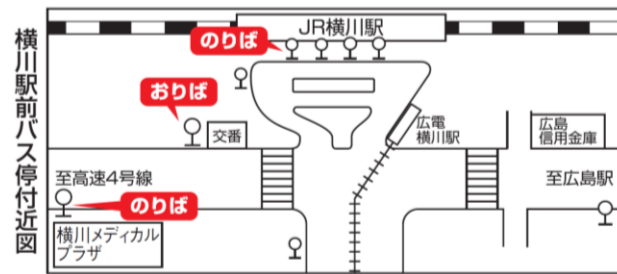

五月が丘団地・免許センター・ジ アウトレット 広島・そのの線 時刻表

◆ 横川駅前・広島バスセンター・広島市役所 方面行き

Table with 18 columns (経由, 行先, etc.) and 28 rows of bus schedule data for the route from Hiroshima University to Hiroshima City Hall.

◆ 広島修道大学・五月が丘・免許センター・ジ アウトレット広島・そのの北 方面行き

Table with 18 columns (経由, 行先, etc.) and 28 rows of bus schedule data for the route from Hiroshima University to the north of the area.

2020年10月1日改正

※ 部分(横川駅7:47、8:00、8:10、8:20、8:40発便)は、横川駅4番のりばからは発車しません。横川メディカルプラザ前のりばから発車しますのでご注意ください。