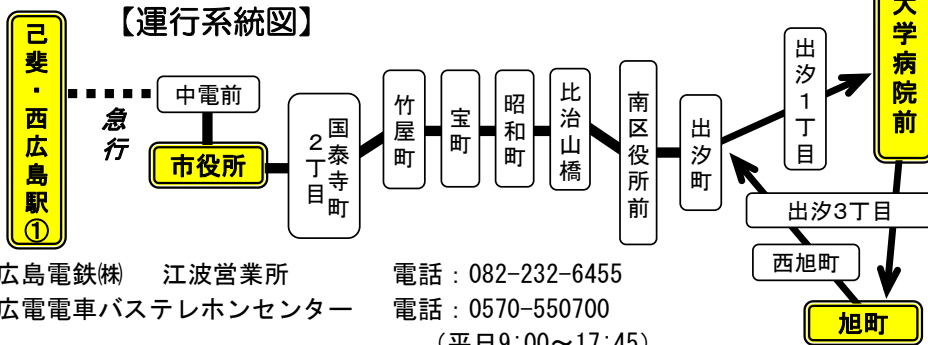

曜日	運行会社	(西広島駅①)		中電前	市役所前	竹屋町	南区役所前	出汐町	大学病院前		旭町	出汐町	南区役所前	昭和町	市役所前	中電前	(西広島駅①)		
		着	発						着	発									
平日 (月曜日～金曜日)	電	6:30	→	6:42	6:45	止				6:51	6:54	7:00	7:02	7:04	7:11	7:12	→	7:27	
	電	6:50	→	7:00	7:01	7:04	7:09	7:10	7:19	7:21	7:24	7:30	7:32	7:34	7:42	7:43	→	8:00	
	電	7:07	→	7:17	7:18	7:21	7:26	7:27	7:36	7:38	7:41	7:47	7:49	7:51	7:59	8:00	→	8:17	
	電	7:14	→	7:26	7:29	止													
	電	7:23	→	7:35	7:38	止													
	電	7:31	→	7:42	7:43	7:47	7:52	7:53	8:01	止									
	電	7:38	→	7:52	7:53	止													
	電	7:40	→	7:54	7:55	止													
	電	7:48	→	8:02	8:03	止													
	電	7:54	→	8:08	8:09	止													
	電	8:00	→	8:14	8:15	止													
	電	8:03	→	8:16	8:17	8:21	8:26	8:27	8:35	止									
	電	8:10	→	8:24	8:25	止													
	電	8:15	→	8:29	8:30	止													
	電	8:23	→	8:37	8:38	止													
	電	8:28	→	8:41	8:42	8:46	8:51	8:52	9:02	止									
電	8:35	→	8:49	8:50	止														
この間の運行はありません																			
平日 (月曜日～金曜日)	電														16:55	16:56	→	17:10	
	電														17:17	17:18	→	17:32	
	電														17:27	17:28	→	17:42	
	電									17:10	17:13	17:19	17:21	17:24	17:37	17:38	→	17:52	
	電														17:48	17:49	→	18:03	
	電														18:01	18:02	→	18:16	
	電														18:21	18:22	→	18:36	
	電														18:34	18:35	→	18:49	
	電	17:55	→	18:06	18:07	18:10	18:14	18:15	18:23	18:25	18:28	18:34	18:36	18:39	18:50	18:51	→	19:05	
	電														18:57	18:58	→	19:12	
	電														19:07	19:08	→	19:22	
電														19:20	19:21	→	19:35		
電														19:40	19:41	→	19:55		
電														19:58	19:59	→	20:13		
電	19:27	→	19:38	19:39	19:42	19:46	19:47	19:51	19:53	19:56	20:01	20:03	20:06	20:15	20:16	→	20:30		

※土曜・日曜・祝日は、全便運休いたします

【運行系統図】

- 広島電鉄(株) 江波営業所 電話: 082-232-6455
- 広電電車バステレホンセンター 電話: 0570-550700 (平日9:00～17:45)
- 広島バス(株) 吉島営業所 電話: 0570-045522
- 広島バステレホンセンター 電話: 0570-017960 (平日9:00～17:35)

運行会社欄  
電…広島電鉄運行  
バ…広島バス運行