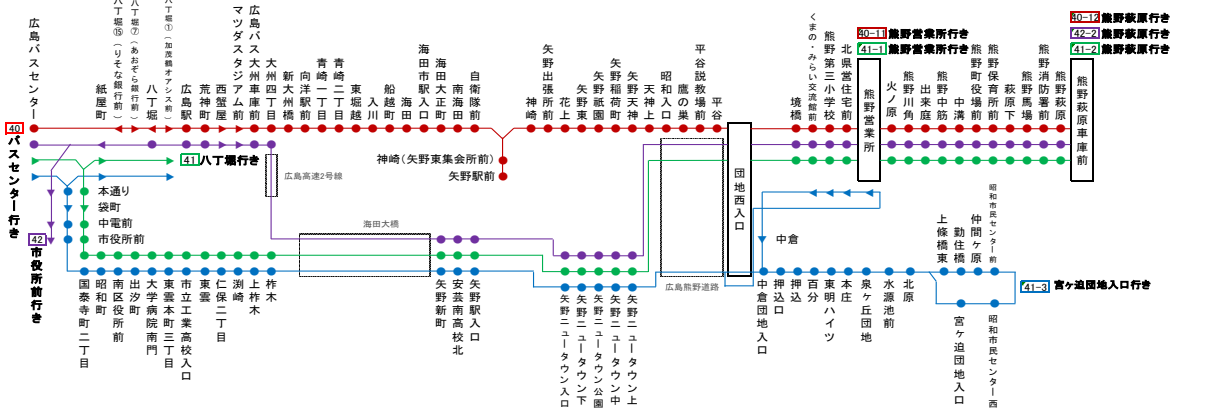

Table showing route numbers and destinations for Kumano and Yashiro sides (熊野・焼山方面).

Table showing route numbers and destinations for Hiroshima side (広島方面).

【注意】広島駅・八丁堀については路線によって、停車するバス停が異なりますのでご注意ください。

焼山・熊野・矢野 ~ 広島 (八丁堀・広島バスセンター)

路線番号 40

矢野旧道 向洋・海田経由

路線番号 41

広熊道路・海田大橋 東雲経由

土曜日・日祝日

Table with columns for route numbers (40, 41), destinations (e.g., 矢野駅前, 広島バスセンター), and departure times for various bus lines.

Table with columns for route numbers (40-12, 41-3), destinations (e.g., 矢野駅前, 熊野営業所), and departure times for various bus lines.

…矢野旧道経由 ※それ以外の便は全て広熊道路経由です。

Table titled '路線番号と行先' showing route numbers and destinations for different directions (広島方面, 熊野方面, 焼山方面).

Table titled '広島方面行きの八丁堀バス停' listing bus stops and routes in Hiroshima area.

【注意】広島駅・八丁堀については路線によって、停車するバス停が異なりますのでご注意ください。

Table titled 'お問い合わせ' providing contact information for bus services.

焼山・熊野～矢野駅